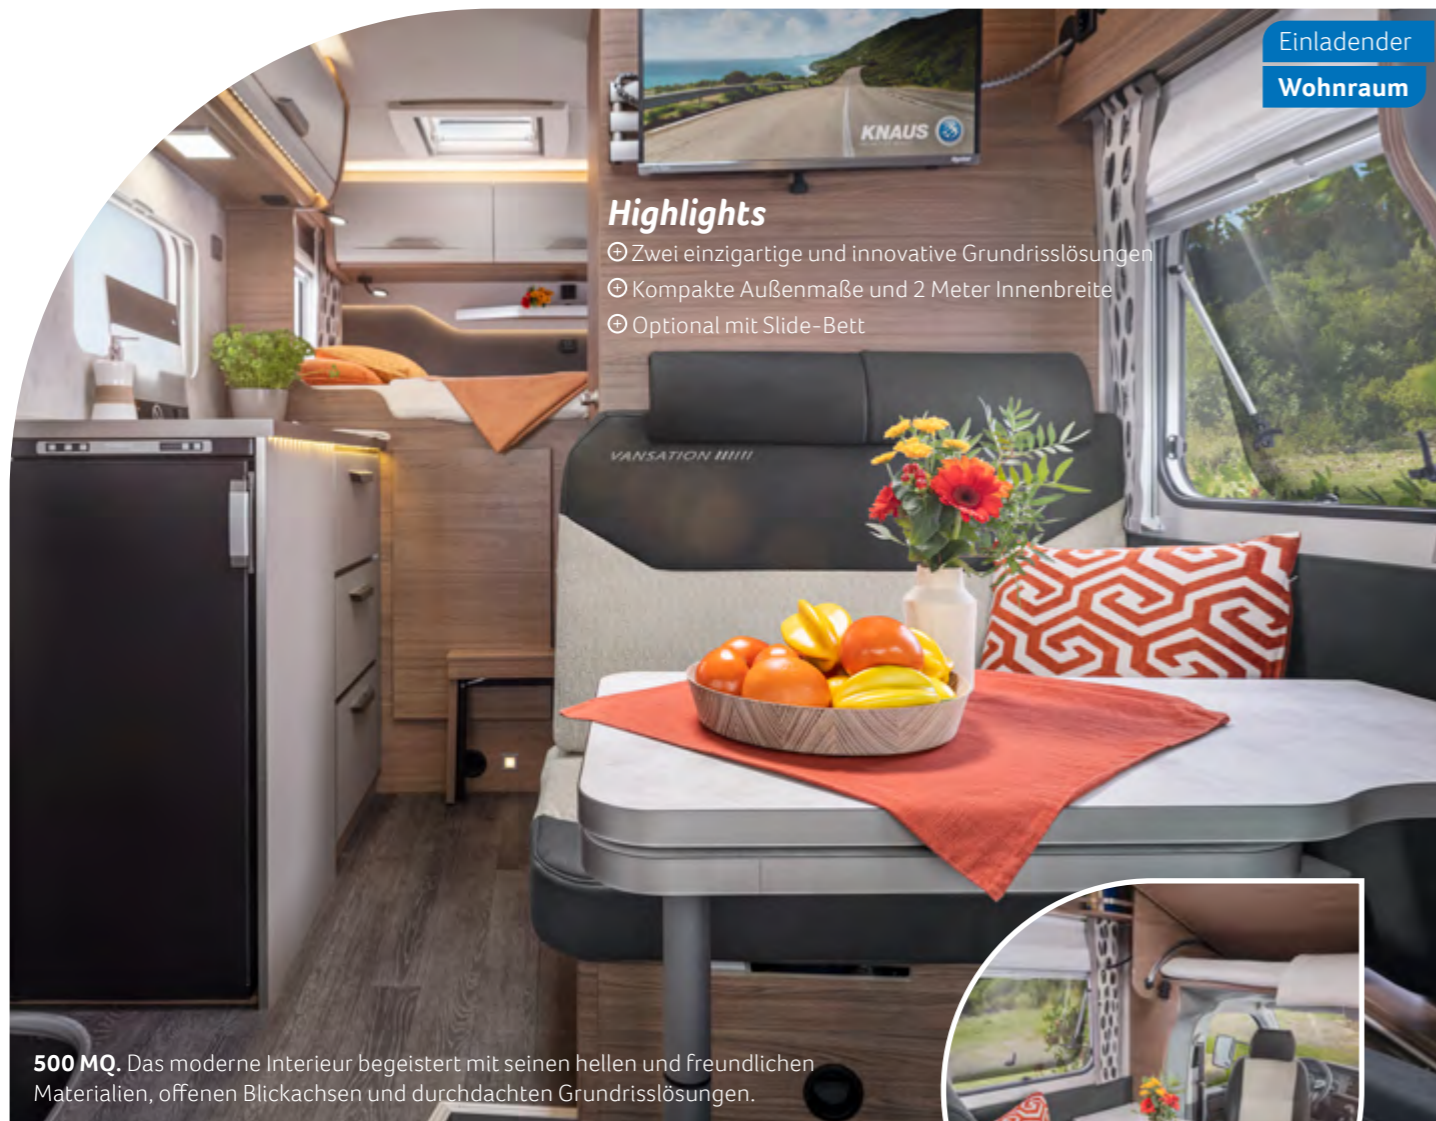

KNAUS
FREIHEIT, DIE BEWEGT.

Highlights

- © Zwei einzigartige und innovative Grundrisslösungen
- © Kompakte Außenmaße und 2 Meter Innenbreite
- © Optional mit Slide-Bett

500 MQ. Das moderne Interieur begeistert mit seinen hellen und freundlichen Materialien, offenen Blickachsen und durchdachten Grundrisslösungen.

**ABSOLUTE FREIHEIT
KOMPAKT WIE NIE**

Der neue TOURER VAN vereint kompakte Abmessungen mit maximalem Fahrspaß und bietet so ein Freiheitsgefühl, das spürbar ist. Einzigartige Grundrisslösungen, ausgezeichneter Komfort und die Vorzüge des VW T6.1 machen ihn zum idealen Reisebegleiter für bis zu 4 Personen.

Platzsparende
Kompaktküche

500 MQ. Die geräumige Küche bietet einen gut organisierten Küchenblock mit seitlich angebrachtem Kompressorkühlschrank, 2-Flamm-Kocher, Spüle und viel Stauraum.

Ausziehbares
Slide-Bett

500 MQ. Das optionale Slide-Bett lässt sich leicht ausziehen und bietet bis zu zwei weitere Schlafplätze im Bug. So wird aus dem kompakten T1 für 2 ein Reisemobil für 4.

Face-to-Face
Sitzgruppe

500 LT. Zwei Sitzbänke bieten zusammen mit den Fahrerhaussitzen Platz für sechs Personen. Zusätzlich kann die Sitzgruppe zu einem großzügigen Doppelbett umgebaut werden.