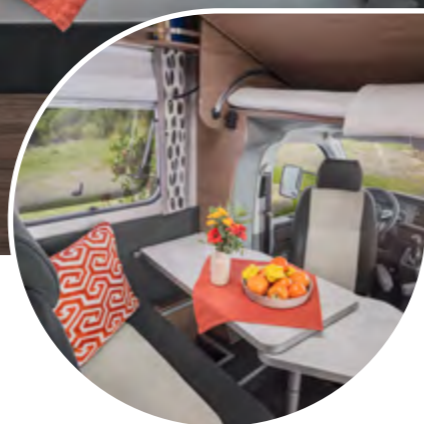

KNAUS
FREIHEIT, DIE BEWEGT.

Highlights

- © Zwei einzigartige und innovative Grundrisslösungen
- © Kompakte Außenmaße und 2 Meter Innenbreite
- © Optional mit Slide-Bett

500 MQ. Das moderne Interieur begeistert mit seinen hellen und freundlichen Materialien, offenen Blickachsen und durchdachten Grundrisslösungen.

**ABSOLUTE FREIHEIT
KOMPAKT WIE NIE**

Der neue TOURER VAN vereint kompakte Abmessungen mit maximalem Fahrspaß und bietet so ein Freiheitsgefühl, das spürbar ist. Einzigartige Grundrisslösungen, ausgezeichneter Komfort und die Vorzüge des VW T6.1 machen ihn zum idealen Reisebegleiter für bis zu 4 Personen.

500 MQ. Das optionale Slide-Bett lässt sich leicht ausziehen und bietet bis zu zwei weitere Schlafplätze im Bug. So wird aus dem kompakten T1 für 2 ein Reisemobil für 4.

Face-to-Face
Sitzgruppe

500 LT. Zwei Sitzbänke bieten zusammen mit den Fahrerhaussitzen Platz für sechs Personen. Zusätzlich kann die Sitzgruppe zu einem großzügigen Doppelbett umgebaut werden.